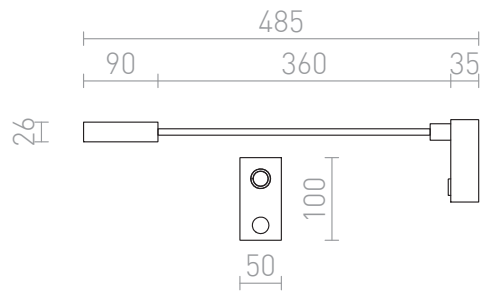

3D model

manual