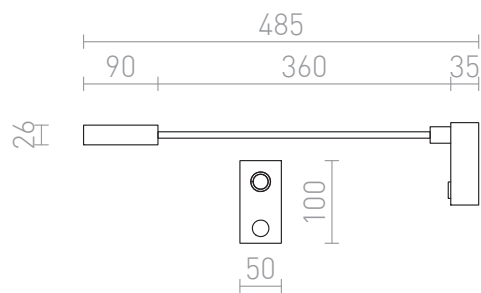

3D model

manual