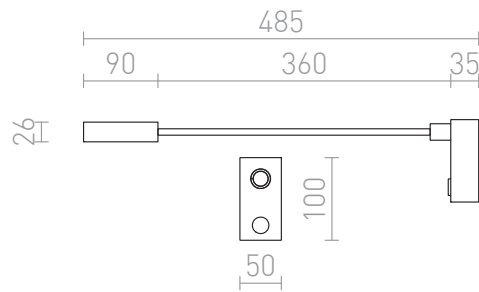

AIM

LED 3W 180 lm Ra 80

Прожектор за стенов монтаж с вграден LED на огъваемо рамо и със сензорен превключвател, разположен на основата.

цена на дребно BGN с ДДС

R10541

AIM с огъваемо рамо черно 230V LED 3W 45°
3000K

278,-

 3D model

 manual