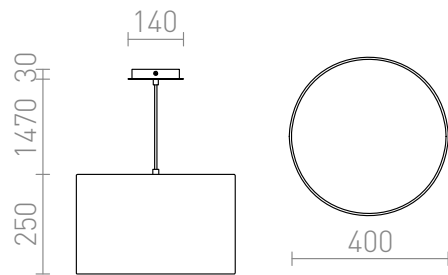

3D model

manual

G13026