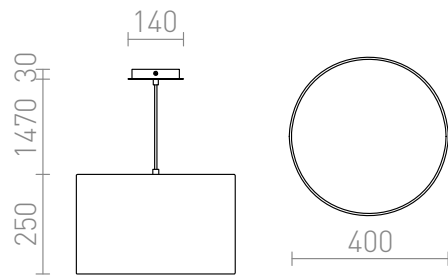

# LALO SUSPENSA 40

Candeeiro suspenso com abajur finamente plissado de cor creme. A luminária é para três fontes de luz com casquilho E27, revestidas com difusor acrílico mate.

Preço recomendado EUR incluindo IVA

R10605

LALO 40 suspenso branco creme níquel mate  
230V E27 3x42W

215,00

3D model

manual

G13026