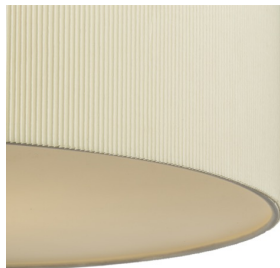

# LALO SUSPENSA 40

Candeeiro suspenso com abajur finamente plissado de cor creme. A luminária é para três fontes de luz com casquilho E27, revestidas com difusor acrílico mate.

Preço recomendado EUR incluindo IVA

R10605

LALO 40 suspenso branco creme níquel mate  
230V E27 3x42W

215,00

3D model

manual

G13026