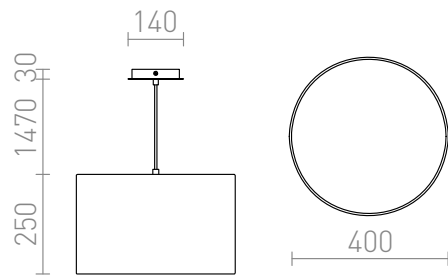

LALO SOSPENSIONE

Lampada a sospensione con paralume finemente pieghettato in colore panna. Per tre sorgenti luminose con portalampada E27 coperte con diffusore acrilico opaco.

PVC EUR IVA inclusa

R10605

LALO 40 a sospensione bianco crema nichel
opaco 230V E27 3x42W

215,00

3D model

150

2,8

PDF manual

G13026