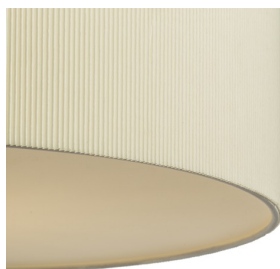

3D model

PDF manual

G13026