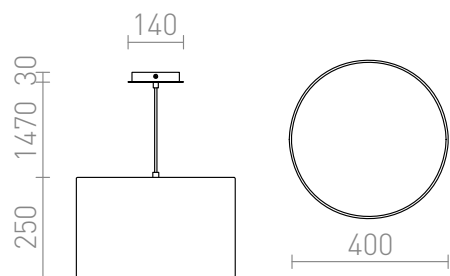

3D model

PDF manual

G13026