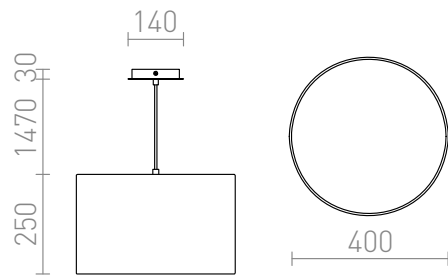

# LALO RIIPPUVALAISIN 40

Riippuvalaisin hienosti laskostetulla kermanvaalealla varjostimella. Runko soveltuu kolmelle E27 valonlähteelle, jotka on peitetty himmeällä akryylisellä valonjakajalla.

suositushinta EUR sis. alv

R10605

LALO 40 riippuvalaisin kermanvaalea matta  
nikkeli 230V E27 3x42W

215,00

 3D model

 manual

G13026