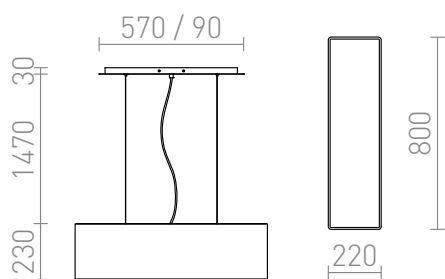

LOPE

Závesné tienidlo s jemne plisovaným tienidlom v čiernej farbe. Svetidlo je pre štyri svetelné zdroje s päticou E27. Svetelné zdroje sú kryté matným akrylátovým difúzorom.

MOC EUR vr DPH

R10539	LOPE 80 závesná čierna matný nikel 230V LED E27 4x15W	50,00
--------	--	-------

3D model

150

4,2

PDF manual

G13026