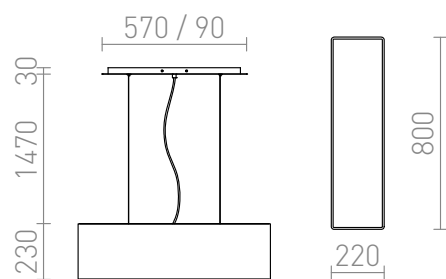

# LOPE

Corp de iluminat suspendat cu abajur plisat fin în negru pentru patru surse de lumină cu soclu E27. Sursele de lumină sunt acoperite cu un difuzor mat acrilat.

preț recomandat cu amănuntul RON cu TVA inclus

R10539

**LOPE 80 suspendat negru nichel mat 230V LED  
E27 4x15W**

200,-

3D model

150

4,2

PDF manual

G13026