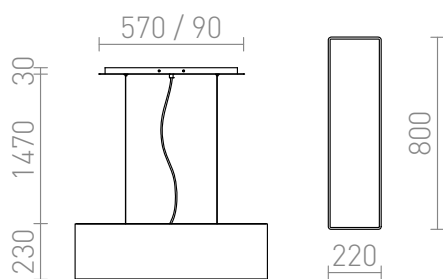

LOPE

Pendel med en finlisseret skærm i sort. Lampen har fire E27-sokler som er dækket af en skærm af matteret akryl.

RP DKK inkl. MOMS

R10539

LOPE 80 pendel sort mat nikkel 230V LED E27
4x15W

400,-

 3D model