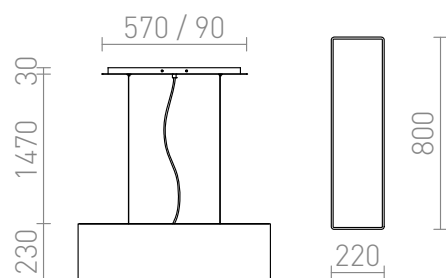

LOPE

Pendelleuchte mit Schirm in Schwarz für vier Lichtquellen mit E27 Fassung. Die Lichtquellen sind mit einem matten Acryldiffusor abgedeckt.

EV EUR inkl. MwSt

R10539	LOPE 80 Pendelleuchte schwarz Mattnickel 230V LED E27 4x15W	50,00
--------	--	-------

 3D model

 manual

G13026