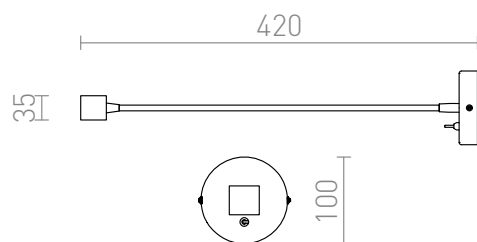

BOB

LED 3W 180 lm Ra 80

Wandspotlight met geïntegreerde LED op zwanenhals. De schakelaar is op de basis.
adviesverkoopprijs EUR incl. BTW

R10538

BOB op zwanenhals Chrom 230V/500mA LED
3W 45° 3000K

120,00

 3D model