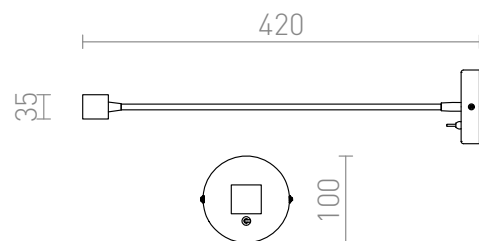

3D model

manual