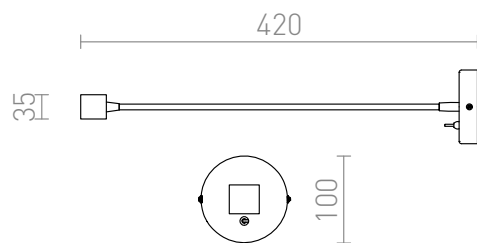

BOB

LED 3W 180 lm Ra 80

LED-kohdevalaisin hanhenkaulalla seinäasennukseen. Katkaisija sijaitsee valaisimen kannassa.
suositushinta EUR sis. alv

R10538

BOB taipuva varsi kromi 230V/500mA LED 3W
45° 3000K

120,00

 3D model

 manual