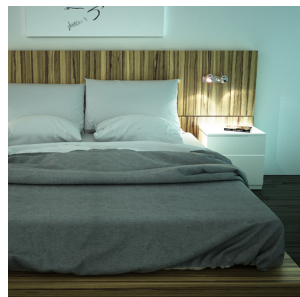

GLOSSY II

Luminaria de pared con dos focos que pueden inclinarse en dos ejes.

Precio recomendado EUR con IVA

R10599

GLOSSY II cromo 230V LED GU10 2x8W

68,00

3D model

PDF manual