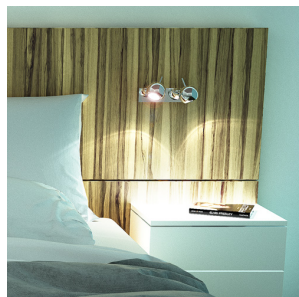

GLOSSY II

Luminaria de pared con dos focos que pueden inclinarse en dos ejes.

Precio recomendado EUR con IVA

R10599

GLOSSY II cromo 230V LED GU10 2x8W

68,00

3D model

PDF manual