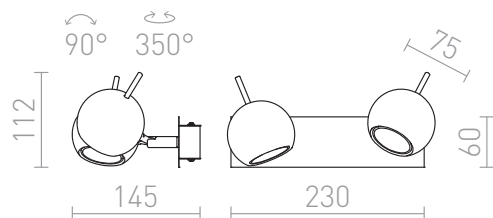

GLOSSY II

Luminaria de pared con dos focos que pueden inclinarse en dos ejes.

Precio recomendado EUR con IVA

R10599

GLOSSY II cromo 230V LED GU10 2x8W

68,00

3D model

PDF manual

G11841