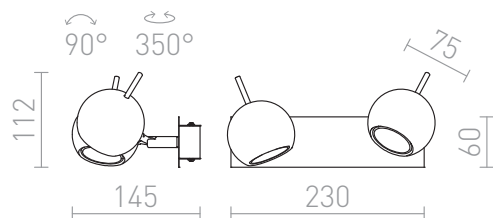

GLOSSY II

Anbauleuchte mit zwei Strahlern. Strahler in zwei Achsen verstellbar.

EV EUR inkl. MwSt

R10599

GLOSSY II Chrom 230V LED GU10 2x8W

68,00

3D model

PDF manual

G11841