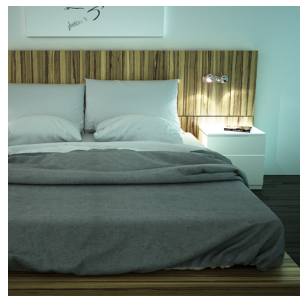

GLOSSY II

Anbauleuchte mit zwei Strahlern. Strahler in zwei Achsen verstellbar.

EV EUR inkl. MwSt

R10599

GLOSSY II Chrom 230V LED GU10 2x8W

68,00

3D model

PDF manual