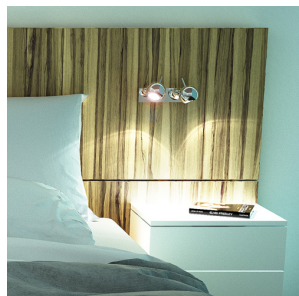

GLOSSY II

Anbauleuchte mit zwei Strahlern. Strahler in zwei Achsen verstellbar.

EV EUR inkl. MwSt

R10599

GLOSSY II Chrom 230V LED GU10 2x8W

68,00

3D model

PDF manual