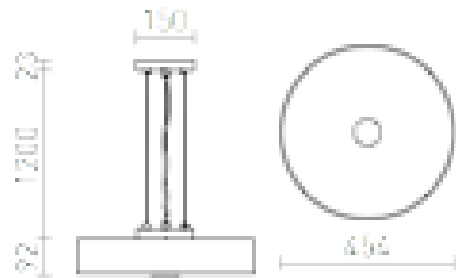

# MONA

Corp de iluminat suspendat pentru trei surse de lumină cu soclu E27. Abajur metalic vopsit. Corpul de lumină este acoperit cu un difuzor din sticlă satinată.

preț recomandat cu amănuntul RON cu TVA inclus

R10537

MONA suspendat gri argintiu 230V E27 3x42W

560,-

3D model

120

5,1

PDF manual

G13026