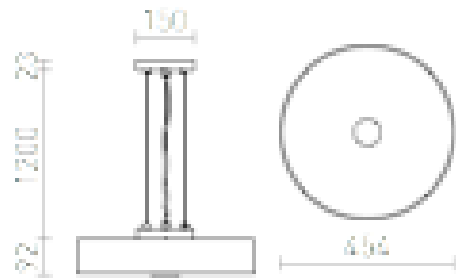

3D model

120

5,1

PDF manual

G13026