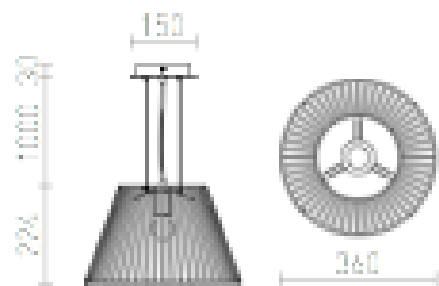

# VESCO

Lampa wisząca z metalowym lakierowanym kloszem.

Polecona cena PLN brutto

R10536

VESCO wisząca czarna 230V E27 42W

580,-

3D model

manual