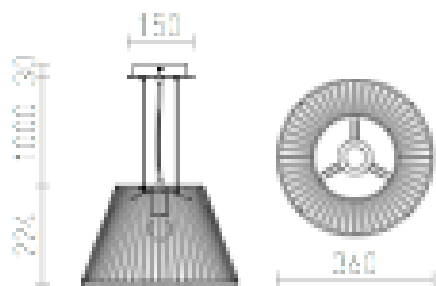

# VESCO

Lakozott függő lámpatest fém búrával.

ajánlott kiskereskedelmi ár HUF áfával

R10536

VESCO függő lámpa fekete 230V E27 42W

50 300,-

3D model

manual