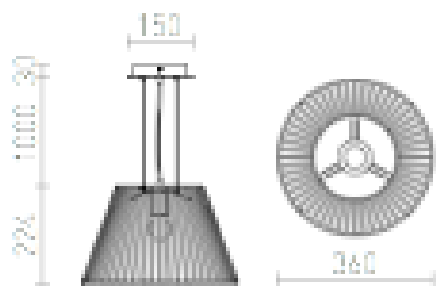

VESCO

Závěsné svítidlo s kovovým lakovaným stínidlem.

MOC CZK vč DPH

R10536

VESCO závěsná černá 230V E27 42W

2 950,-

3D model

PDF manual