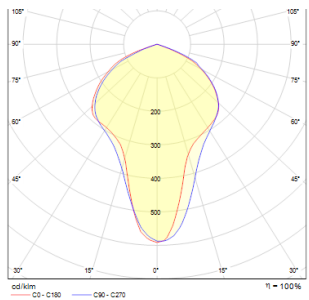

# TERRA

LED 20W 1450 lm Ra 80

Luminária de exterior embutida com LED de alta potência. Inclui um cabo de alimentação principal de 1m.

Preço recomendado EUR incluindo IVA

R10532

TERRA embutida aço inoxidável 230V LED 20W  
120° IP65 3000K

## IP65

105

200

3D model

10

PDF manual

120°

1,845