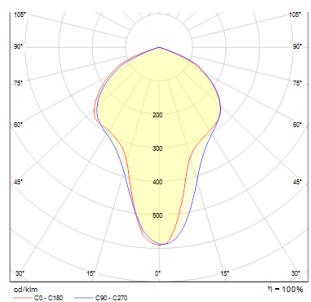

LED 20W 1450 lm Ra 80

Oprawa LED zewnętrzna ziemna. Oprawa jest dostarczana z kablem zasilającym o długości jednego metra.

Polecona cena PLN brutto

R10532

TERRA wpuszczana stal nierdzewna 230V LED
20W 120° IP65 3000K

850,-

IP65