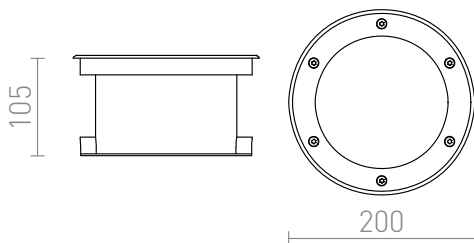

LED 20W 1450 lm Ra 80

Oprawa LED zewnętrzna ziemna. Oprawa jest dostarczana z kablem zasilającym o długości jednego metra.

Polecona cena PLN brutto

R10532

TERRA wpuszczana stal nierdzewna 230V LED
20W 120° IP65 3000K

850,-

IP65