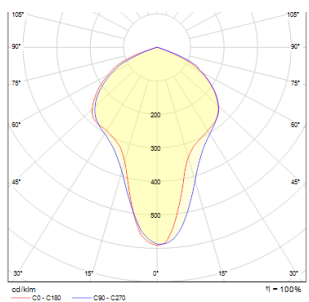

TERRA

LED 20W 1450 lm Ra 80

Kültéri süllyesztett lámpatest nagy teljesítményű LED diódával. Egy méteres tápkábelrel együtt.
ajánlott kiskereskedelmi ár HUF áfával

R10532

TERRA süllyesztett lámpa rozsdamentes acél
230V LED 20W 120° IP65 3000K

73 800,-

IP65

3D model

PDF manual

120°

.ies data

1,845

1,845