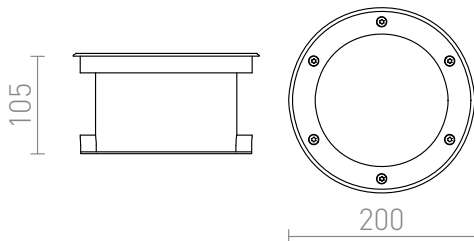

TERRA

LED 20W 1450 lm Ra 80

Kültéri süllyesztett lámpatest nagy teljesítményű LED diódával. Egy méteres tápkábelrel együtt.
ajánlott kiskereskedelmi ár HUF áfával

R10532

TERRA süllyesztett lámpa rozsdamentes acél
230V LED 20W 120° IP65 3000K

73 800,-

IP65

3D model

PDF manual

120°

.ies data

1,845

1,845