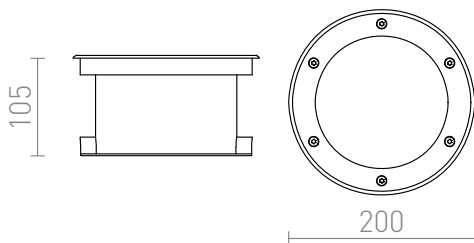

# TERRA

LED 20W 1450 lm Ra 80

Luminaria empotrada de exteriores con LED de alta potencia. Incluye un cable de 1 m.

Precio recomendado EUR con IVA

R10532

TERRA empotrada acero inoxidable 230V LED  
20W 120° IP65 3000K

## IP65

3D model

PDF manual

120°

.ies data

1,845