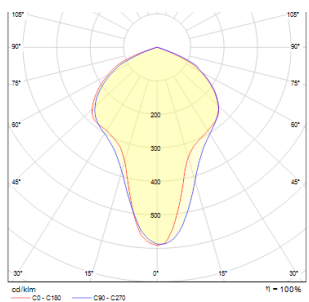

# TERRA

LED 20W 1450 lm Ra 80

Luminaria empotrada de exteriores con LED de alta potencia. Incluye un cable de 1 m.

Precio recomendado EUR con IVA

R10532

TERRA empotrada acero inoxidable 230V LED  
20W 120° IP65 3000K

## IP65

3D model

PDF manual

120°

.ies data

1,845