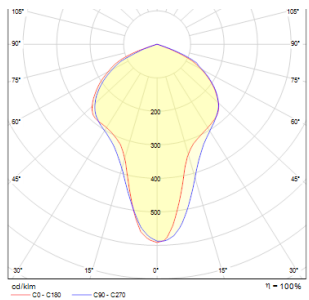

LED 20W 1450 lm Ra 80

Außeneinbauleuchte mit Hochleistungs-LED-Diode und Erdspieß, inklusive mit 1 Meter Anschlussleitung.
EV EUR inkl. MwSt

R10532

TERRA Einbauleuchte Edelstahl 230V LED 20W
120° IP65 3000K

198,00

IP65

3D model

PDF manual

120°

.ies data

1,845

1,845