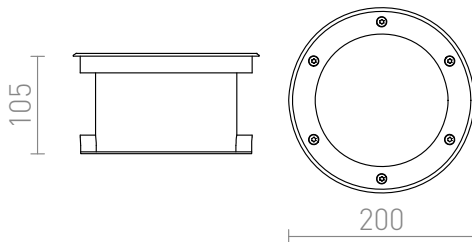

LED 20W 1450 lm Ra 80

Außeneinbauleuchte mit Hochleistungs-LED-Diode und Erdspieß, inklusive mit 1 Meter Anschlussleitung.
EV EUR inkl. MwSt

R10532

TERRA Einbauleuchte Edelstahl 230V LED 20W
120° IP65 3000K

198,00

IP65

3D model

PDF manual

120°

.ies data

1,845

1,845