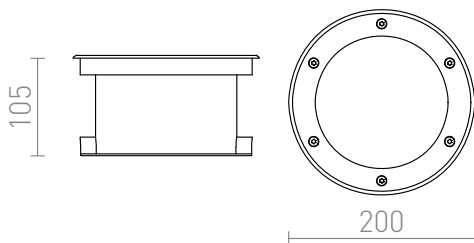

LED 20W 1450 lm Ra 80

Venkovní zápusťné svítidlo do země s vysoce výkonnou LED diodou. Včetně přívodního kabelu o délce jeden metr.

MOC CZK vč DPH

R10532

TERRA zápusťná nerezová ocel 230V LED 20W
120° IP65 3000K

4 600,-

IP65