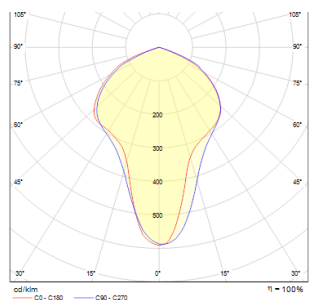

LED 20W 1450 lm Ra 80

Venkovní zápusťné svítidlo do země s vysoce výkonnou LED diodou. Včetně přívodního kabelu o délce jeden metr.

MOC CZK vč DPH

R10532

TERRA zápusťná nerezová ocel 230V LED 20W
120° IP65 3000K

4 600,-

IP65