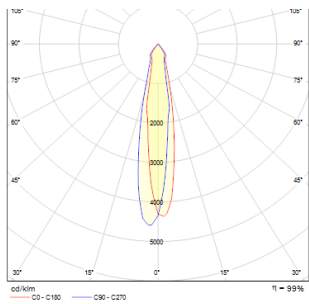

BOUGIE

LED 20W 1500 lm Ra 80

Corp de iluminat cu reflector LED diodă cu adaptor pentru bara cu trei circuite. Corpul de iluminat este în alb, cu accesorii negre. ULTIMELE PRODUSE DE VÂNZARE!

preț recomandat cu amănuntul RON cu TVA inclus

R10529

BOUGIE pentru sina cu 3 circuite alb/negru 230V
LED 20W 24° 3000K

645,-

24°

180°

1,42

IES

IES

3D model

manual