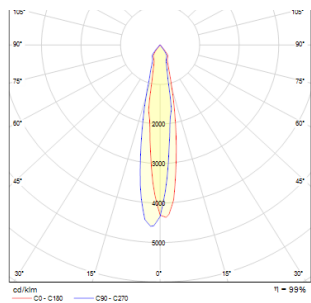

# BOUGIE

LED 20W 1500 lm Ra 80

LED spotlight voor 3-f. stroomrail systeem. Beschikbaar in zwartwitte uitvoering (LAATSTE EXEMPLAREN!)

adviesverkoopprijs EUR incl. BTW

R10529

BOUGIE voor 3f. stroomrail wit/zwart 230V LED  
20W 24° 3000K

120,00

24°

180°

1,42

IES

IES

 3D model

 manual