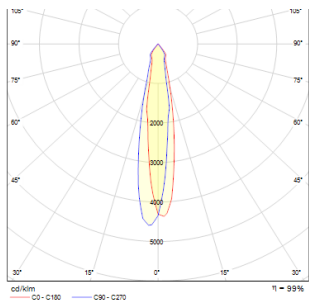

BOUGIE

LED 20W 1500 lm Ra 80

Spot à LED pour 3 circuits. Le luminaire est blanc avec des détails noirs.

Prix de vente conseillé EUR TTC

R10529

BOUGIE pour rail triphasé blanc/noir 230V LED
20W 24° 3000K

120,00

24°

180°

1,42

IES

IES

 3D model

 manual