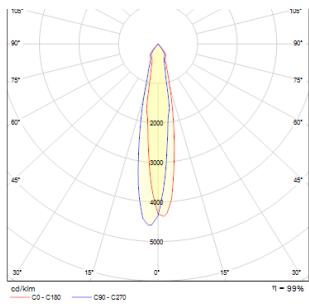

BOUGIE

LED 20W 1500 lm Ra 80

LED Reflektor mit Adapter für 3-Kreise Stromschiene. Die Leuchte wird in Weiß mit schwarzem Zubehör geliefert.

EV EUR inkl. MwSt

R10529

BOUGIE Für 3-Phasen Stromschiene
weiß/schwarz 230V LED 20W 24° 3000K

120,00

3D model

manual