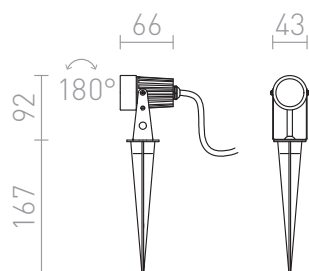

GUN

LED 3x1W 210 lm Ra 80

Mini reflector LED exterior cu un vârf în pământ. Livrat cu un cablu de alimentare de 1m fără priza.
preț recomandat cu amănuntul RON cu TVA inclus

R10530

GUN cu vârf negru 230V LED 3x1W 30° IP65
3000K

198,-

IP65

100

30°

180°

0,23

.ies data

3D model