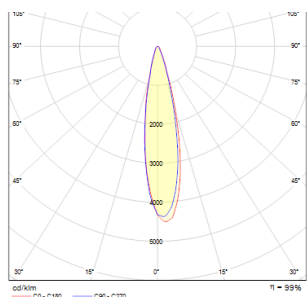

GUN

LED 3x1W 210 lm Ra 80

Mini reflector LED exterior cu un vârf în pământ. Livrat cu un cablu de alimentare de 1m fără priza.
preț recomandat cu amănuntul RON cu TVA inclus

R10530

GUN cu vârf negru 230V LED 3x1W 30° IP65
3000K

198,-

IP65

100

30°

180°

0,23

.ies data

3D model