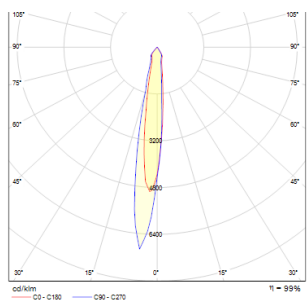

GARY

LED 10W 900 lm Ra 80

Vonkajší LED reflektor s bodcom do zeme. Dodávané s prívodným káblom o dĺžke jeden meter bez zakončenia!

MOC EUR vr DPH

R10527

GARY LED na bodci sivá 230V LED 10W 45°
IP65 3000K

88,00

IP65

45°

180°

0,6

IES

IES

 3D model

 manual