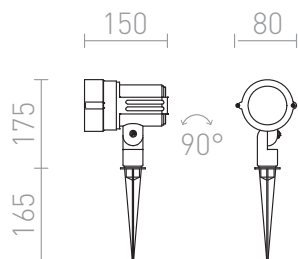

GARY

LED 10W 900 lm Ra 80

Vonkajší LED reflektor s bodcom do zeme. Dodávané s prívodným káblom o dĺžke jeden meter bez zakončenia!

MOC EUR vr DPH

R10527

GARY LED na bodci sivá 230V LED 10W 45°
IP65 3000K

88,00

IP65

45°

180°

0,6

IES

IES

 3D model

 manual