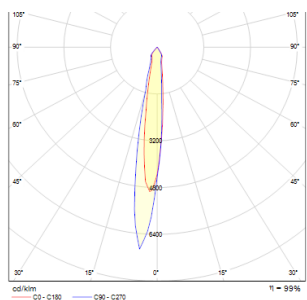

GARY

LED 10W 900 lm Ra 80

Vanjski LED reflektor sa šiljkom. Uključen kabel od 1m bez utikača.

Preporučena cena EUR s PDV-OM

R10527

GARY LED sa šiljcima siva 230V LED 10W 45°
IP65 3000K

88,00

IP65

45°

180°

0,6

IES

IES

 3D model

 manual

 .ies data