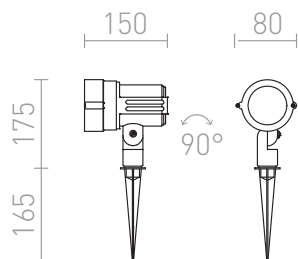

GARY

LED 10W 900 lm Ra 80

Vanjski LED reflektor sa šiljkom. Uključen kabel od 1m bez utikača.

Preporučena cena EUR s PDV-OM

R10527

GARY LED sa šiljcima siva 230V LED 10W 45°
IP65 3000K

88,00

IP65

45°

180°

0,6

IES

IES

 3D model

 manual

 .ies data