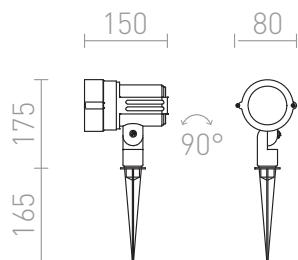

GARY

LED 10W 900 lm Ra 80

LED-kohdevalo piikillä ulkokäyttöön. Toimitetaan virtajohdolla jonka päässä ei ole pistoketta.

suositushinta EUR sis. alv

R10527

GARY LED piikillä harmaa 230V LED 10W 45°
IP65 3000K

88,00

IP65

45°

180°

0,6

IES

IES

 3D model