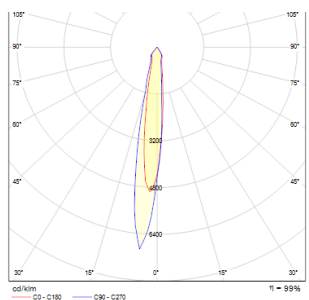

GARY

LED 10W 900 lm Ra 80

LED-kohdevalo piikillä ulkokäyttöön. Toimitetaan virtajohdolla jonka päässä ei ole pistoketta.

suositushinta EUR sis. alv

R10527

GARY LED piikillä harmaa 230V LED 10W 45°
IP65 3000K

88,00

IP65

45°

180°

0,6

IES

IES

3D model

manual

.ies data