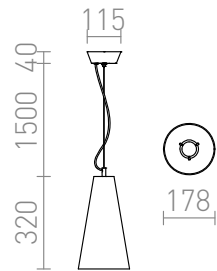

GABIN

Závesné svietidlo so zrkadlovým skleneným tienidlom.

MOC EUR vč DPH

R10524

GABIN závesná chrómové sklo 230V E27 28W

20,00

3D model

PDF manual