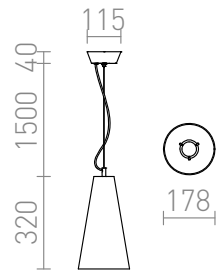

# GABIN

Pendel med en skärm av spegelglas.

RP SEK inkl. MOMS

R10524

GABIN pendel kromfärgat glas 230V E27 28W

200,-

3D model

100

1,8

PDF manual

G13111