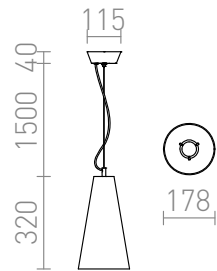

GABIN

Corp de iluminat suspendat cu abajur de oglindă de sticlă.

preț recomandat cu amănuntul RON cu TVA inclus

R10524

GABIN suspendat sticlă de crom 230V E27 28W

100,-

3D model

PDF manual