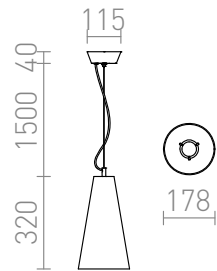

GABIN

Pendelleuchte mit Spiegelglasschirm.

EV EUR inkl. MwSt

R10524

GABIN Pendelleuchte Chromglas 230V E27 28W

20,00

3D model

PDF manual