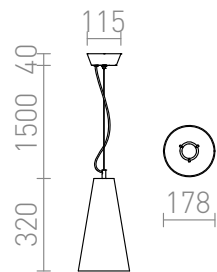

GABIN

Висящо осветително тяло с огледално стъклен абажур.

цена на дребно BGN с ДДС

R10524

GABIN висяща хромово стъкло 230V E27 28W

40,-

3D model

PDF manual