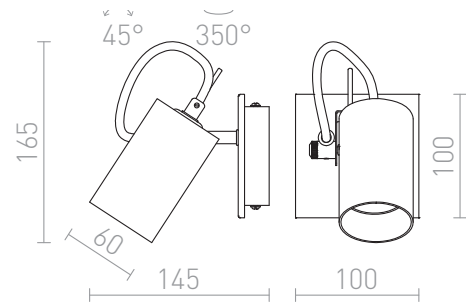

# BUGSY DE PAREDE

Lámpara de pared con reflector de cristal espejado sobre base de cromo.

Precio recomendado EUR con IVA

R10521

BUGSY I de pared cristal cromado 230V GU10  
50W

48,00

 3D model

 manual

G11841