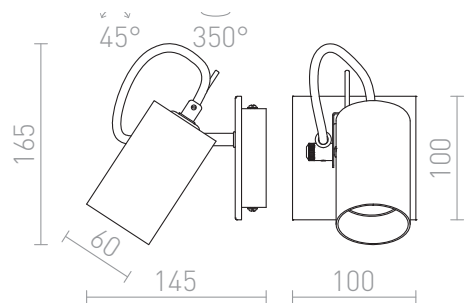

# BUGSY Wandleuchte

Wandleuchte mit Spiegelglas-Strahler an Chrombasis.

EV EUR inkl. MwSt

R10521

BUGSY I Wandleuchte Chromglas 230V GU10  
50W

48,00

 3D model

 manual

G11841