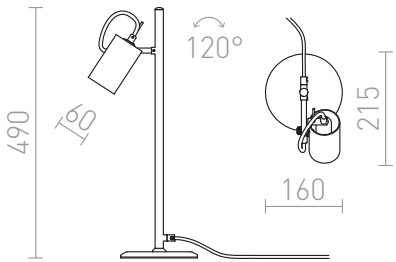

BUGSY STOLNI

Stolná lampa so skleneným tienidlom. Tienidlo je náklonné v jednej osi.

MOC EUR vr DPH

R10519	BUGSY stolná chrómové sklo 230V GU10 50W	120,00
--------	--	--------

3D model

PDF manual

G11841