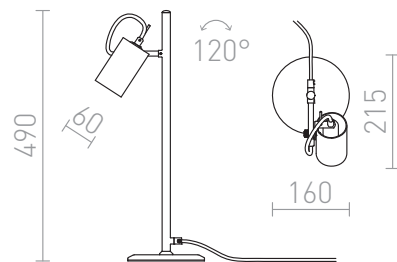

BUGSY DE MASA

Lampă de masă cu abajur din oglindă de sticlă, înclinabil înțo axă.
preț recomandat cu amănuntul RON cu TVA inclus

R10519

BUGSY de masă sticlă de crom 230V GU10 50W

520,-

3D model

PDF manual

G11841