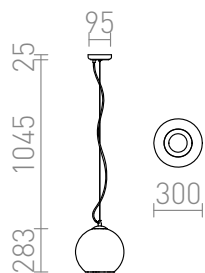

BEAU MONDE 30

Závesné svietidlo s tienidlom z ručne fúkaného skla. Vzhľad tienidla je dosiahnutý špeciálnou metódou, pri ktorej je na sklo nanesená nepriepustná tenká vrstva kovu. Svietidlo je určené pre úsporné svetelné zdroje s páčicou E27. Drobné bublinky v skle sú spôsobené výrobným procesom a nejedná sa o vadu tienidla.

MOC EUR vr DPH

R10518

BEAU MONDE 30 závesná chrómové sklo 230V
E27 25W

278,00

3D model

PDF manual

G13026