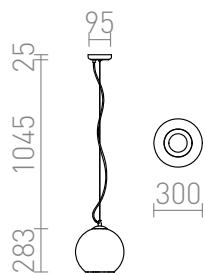

BEAU MONDE 30

Corp de iluminat suspendat cu abajur de sticlă suflată manual. Aspectul oglinzii este realizat printr-o metodă specială în care un strat subțire de metal este aplicat pe sticlă. Pentru surse de lumină eficiente din punct de vedere energetic cu soclu E27. Porurile mici din sticlă sunt cauzate de procesul de fabricație, nu de un defect la abajur.

preț recomandat cu amănuntul RON cu TVA inclus

R10518

BEAU MONDE 30 suspendat sticlă de crom
230V E27 25W

1 400,-

3D model

manual

G13026