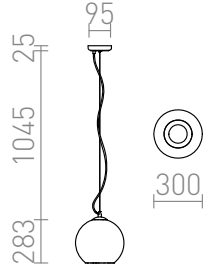

# BEAU MONDE 30

Suspension avec un abat-jour en verre soufflé à la main. L'apparence miroir grâce à l'application d'une fine couche de métal. Luminaire pour ampoule E27. Petites bulles en verre sont causées par le processus de fabrication (il ne s'agit pas d'un défaut d'abat-jour).

Prix de vente conseillé EUR TTC

R10518

BEAU MONDE 30 suspension verre teinté chromé 230V E27 25W

278,00

3D model

PDF manual

G13026