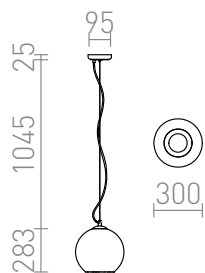

# BEAU MONDE 30

Riippuvalaisin, kupu käsipuhallettua lasia. Valaisimen omalaatuinen ulkonäkö on saavutettu erityisellä menetelmällä, jossa lasin päälle levitetään ohut kerros metallia. Varjostimen pinnasta tulee peilimäinen kun valo on pois päältä, ja osittain läpinäkyvä kun valo on päällä. Pienet kuplat varjostimen pinnalla johtuvat valmistusprosessista eivätkä ole valmistusvika.

suositushinta EUR sis. alv

---

R10518	BEAU MONDE 30 riippuvalaisin kromilasi 230V E27 25W	278,00
--------	--	--------

---

3D model

PDF manual

G13026