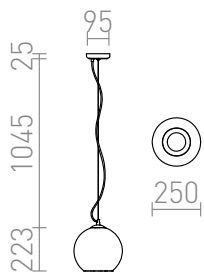

BEAU MONDE 25

Κρεμαστό φωτιστικό με σκίατρο από χειροποίητο γυαλί. Η μοναδική εμφάνιση του φωτιστικού επιτυγχάνεται με μία ειδική μέθοδο στην οποία εφαρμόζεται ένα λεπτό στρώμα από μη διαφανές μέταλλο στο γυαλί. Κατάλληλο για λαμπτήρες E27 χαμηλής κατανάλωσης ενέργειας. Μικρές φυσαλίδες στην επιφάνειά του είναι αποτέλεσμα της διαδικασίας παραγωγής και δεν είναι ατέλεια.

Λιανική τιμή EUR με ΦΠΑ

R10517	BEAU MONDE 25 κρεμαστό τελείωμα χαλκού 230V E27 25W	198,00
--------	--	--------

 3D model

 manual

G13026